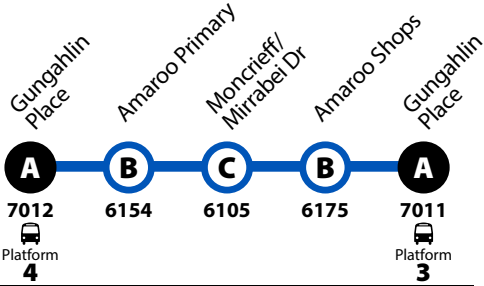

Moncrieff Loop via Amaroo

53

Stop ID ▶
 Route number
 ▼

Monday to Friday

AM	53	6:04	6:16	6:21	6:27	6:41
	53	7:04	7:18	7:24	7:30	7:44
	53	8:04	8:18	8:24	8:30	8:44
	53	9:04	9:16	9:21	9:27	9:41
	53	10:04	10:16	10:21	10:27	10:41
	53	11:04	11:16	11:21	11:27	11:41
PM	53	12:04	12:16	12:21	12:27	12:41
	53	1:04	1:16	1:21	1:27	1:41
	53	2:04	2:18	2:24	2:30	2:44
	53	3:04	3:18	3:24	3:30	3:44
	53	4:04	4:18	4:24	4:30	4:44
	53	5:04	5:18	5:24	5:30	5:44
	53	6:04	6:18	6:24	6:30	6:44
	53	7:04	7:16	7:21	7:27	7:41
	53	8:04	8:16	8:21	8:27	8:41
	53	9:04	9:16	9:21	9:27	9:41

53 Route Map