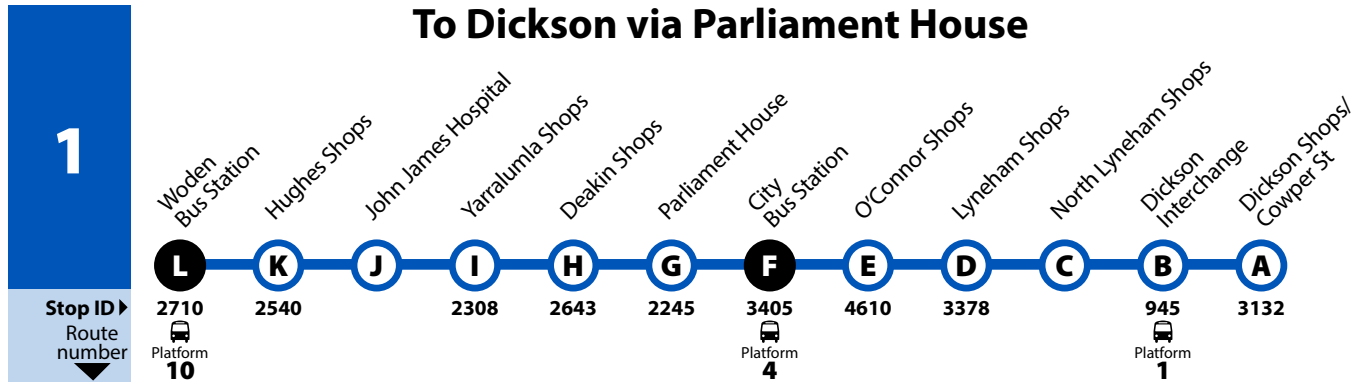

To Dickson via Parliament House

Monday to Friday													
AM	1	6:26	6:29	6:32	6:34	6:39	6:43	6:54	6:59	7:02	7:08	7:12	7:15
	1	6:53	6:56	6:59	7:01	7:06	7:10	7:21	7:26	7:29	7:37	7:43	7:47
	1	7:14	7:17	7:20	7:22	7:27	7:32	7:46	7:53	7:58	8:06	8:12	8:16
	1	7:34	7:38	7:42	7:46	7:52	8:00	8:14	8:21	8:26	8:34	8:40	8:44
	1	7:55	7:59	8:03	8:07	8:13	8:21	8:35	8:42	8:47	8:55	9:01	9:05
	1	8:18	8:22	8:26	8:30	8:36	8:44	8:58	9:05	9:09	9:17	9:23	9:27
	1	8:42	8:46	8:50	8:54	9:00	9:07	9:20	9:27	9:31	9:39	9:45	9:49
	1	9:09	9:12	9:16	9:19	9:24	9:31	9:44	9:51	9:55	10:03	10:09	10:13
	1	9:37	9:40	9:44	9:47	9:52	9:59	10:12	10:19	10:23	10:31	10:37	10:41
	1	10:07	10:10	10:14	10:17	10:22	10:29	10:42	10:49	10:53	11:01	11:07	11:11
PM	1	10:37	10:40	10:44	10:47	10:52	10:59	11:12	11:19	11:23	11:31	11:37	11:41
	1	11:07	11:10	11:14	11:17	11:22	11:29	11:42	11:49	11:53	12:01	12:07	12:11
	1	11:37	11:40	11:44	11:47	11:52	11:59	12:12	12:19	12:23	12:31	12:37	12:41
	1	12:07	12:10	12:14	12:17	12:22	12:29	12:42	12:49	12:53	1:01	1:07	1:11
	1	12:37	12:40	12:44	12:47	12:52	12:59	1:12	1:19	1:23	1:31	1:37	1:41
	1	1:07	1:10	1:14	1:17	1:22	1:29	1:42	1:49	1:53	2:01	2:07	2:11
	1	1:37	1:40	1:44	1:47	1:52	1:59	2:12	2:19	2:23	2:31	2:37	2:41
	1	2:07	2:10	2:14	2:17	2:22	2:29	2:42	2:49	2:53	3:01	3:07	3:11
	1	2:37	2:40	2:44	2:47	2:52	2:59	3:12	3:19	3:23	3:31	3:37	3:41
	1	S2:47	S2:50	S2:54	S2:57	S3:02	S3:09	S3:22	S3:29	S3:35	S3:43	S3:49	S3:53
	1	3:02	3:05	3:09	3:12	3:17	3:24	3:38	3:45	3:51	3:59	4:05	4:09
	1	S3:18	S3:21	S3:25	S3:28	S3:34	S3:42	S3:57	S4:04	S4:10	S4:18	S4:24	S4:28
	1	3:33	3:37	3:42	3:46	3:52	4:00	4:15	4:22	4:28	4:36	4:42	4:46
	1	3:53	3:57	4:02	4:06	4:12	4:20	4:35	4:42	4:48	4:56	5:02	5:06
	1	4:12	4:16	4:21	4:25	4:31	4:39	4:54	5:01	5:07	5:15	5:21	5:25
	1	4:32	4:36	4:41	4:45	4:51	4:59	5:14	5:21	5:27	5:35	5:41	5:45
	1	4:52	4:56	5:01	5:05	5:11	5:19	5:34	5:41	5:47	5:55	6:01	6:05
	1	5:12	5:16	5:21	5:25	5:31	5:39	5:54	6:01	6:06	6:14	6:20	6:24
1	5:42	5:46	5:51	5:55	6:01	6:08	6:21	6:27	6:32	6:40	6:46	6:50	
1	6:12	6:15	6:18	6:21	6:26	6:33	6:46	6:52	6:57	7:05	7:11	7:15	
1	7:12	7:15	7:18	7:21	7:26	7:33	7:44	7:49	7:54	8:02	8:07	8:11	
1	8:12	8:15	8:18	8:21	8:26	8:32	8:43	8:48	8:53	9:01	9:06	9:10	
1	9:12	9:15	9:18	9:21	9:26	9:32	9:42	9:46	9:51	9:58	10:02	10:06	
1	10:12	10:15	10:18	10:20	10:25	10:30	10:40	10:44	10:49	10:56	11:00	11:04	

Explanations

S = Operates school days only